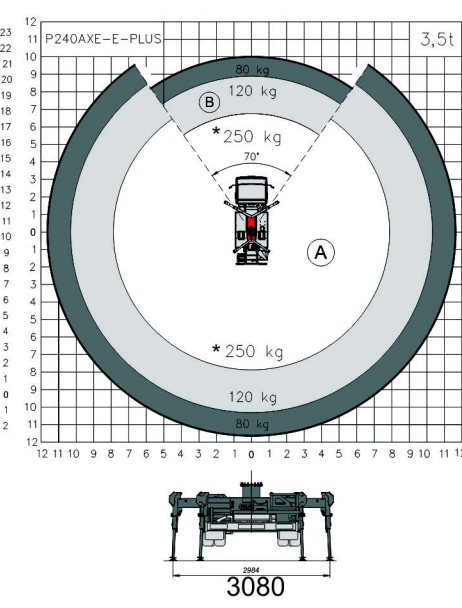

AUTOCARRATA PALFINGER P240 AXE-E PLUS

Patente B - Comandi in navicella e a terra - Omologata 2 posti a sedere
Funzione GO HOME (chiusura del braccio automatico)

PRESTAZIONI

Altezza di lavoro	22,90 mt
Altezza piano di calpestio	20,90 mt
Sbraccio	11,60 mt
Portata	250 KG
Dim. cestello	1,40 x 0,84 x 1,10 mt
PTT minimo	3,5 t
Pendenza terreno MAX	3° o 5%

DATI TECNICI

Altezza fase trasporto	2,94mt
Larghezza fase trasporto	2,10mt
Lunghezza fase trasporto	5,42mt
Passo ruota a ruota	2,50mt
Larghezza macchina stabilizzata	2,90 mt
Rotazione navicella	90° dx - 90° sx
Rotazione Torretta	370°

PRESSIONE A TERRA PER STAB.

OBBLIGO DPI

VENTO MAX E SPINTA LATERALE MAX

LIVELLO CARBURANTE:

PRIMA DI RICONSEGNARE IL MEZZO CONTROLLA IL LIVELLO DEL CARBURANTE CHE DOVRA' ESSERE PIENO FILO TAPPO. SE CI SARA' DIFFERENZA SARA' ADEBITATA IN FATTURA

TIMBRO E FIRMA

I dati riportati e le caratteristiche tecniche sono indicativi, possono essere soggetti a modifiche