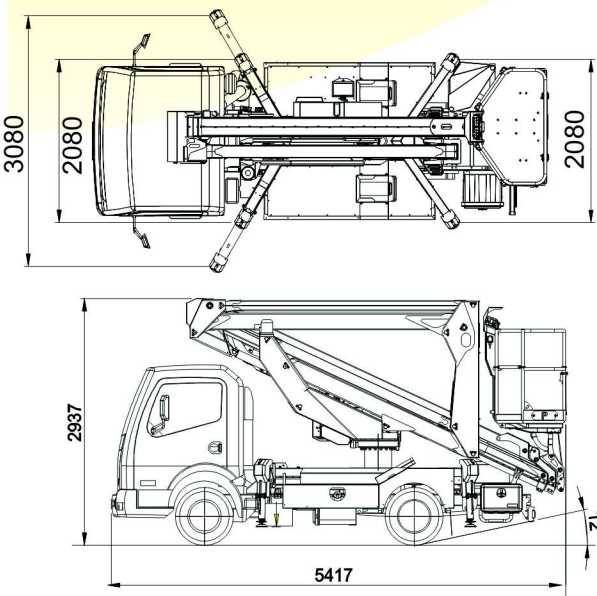

AUTOCARRATA PALFINGER P240 AXE-E PLUS

Patente B - Comandi in navicella e a terra - Omologata 2 posti a sedere
Funzione GO HOME (chiusura del braccio automatico)

PRESTAZIONI

Altezza di lavoro	22,90 mt
Altezza piano di calpestio	20,90 mt
Sbraccio	11,60 mt
Portata	250 KG
Dim. cestello	1,40 x 0,84 x 1,10 mt
PTT minimo	3,5 t
Pendenza terreno MAX	3° o 5%

DATI TECNICI

Altezza fase trasporto	2,94mt
Larghezza fase trasporto	2,10mt
Lunghezza fase trasporto	5,42mt
Passo ruota a ruota	2,50mt
Larghezza macchina stabilizzata	2,90 mt
Rotazione navicella	90° dx - 90° sx
Rotazione Torretta	370°

PRESSIONE A TERRA PER STAB.

OBBLIGO DPI

VENTO MAX E SPINTA LATERALE MAX

LIVELLO CARBURANTE:

PRIMA DI RICONSEGNARE IL MEZZO CONTROLLA IL LIVELLO DEL CARBURANTE CHE DOVRA' ESSERE PIENO FILO TAPPO. SE CI SARA' DIFFERENZA SARA' ADEBITATA IN FATTURA

TIMBRO E FIRMA

I dati riportati e le caratteristiche tecniche sono indicativi, possono essere soggetti a modifiche