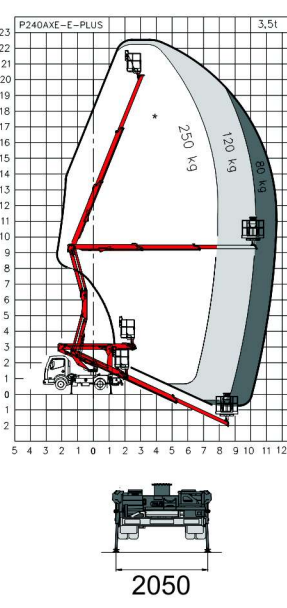

### PRESTAZIONI

Altezza di lavoro	22,90 mt
Altezza piano di calpestio	20,90 mt
Sbraccio	11,60 mt
Portata	250 KG
Dim. cestello	1,40 x 0,84 x 1,10 mt
PTT minimo	3,5 t
Pendenza terreno MAX	3° o 5%

### DATI TECNICI

Altezza fase trasporto	2,94mt
Larghezza fase trasporto	2,10mt
Lunghezza fase trasporto	5,42mt
Passo ruota a ruota	2,50mt
Larghezza macchina stabilizzata	2,90 mt
Rotazione navicella	90° dx - 90° sx
Rotazione Torretta	370°

### PRESSIONE A TERRA PER STAB.

### VENTO MAX E SPINTA LATERALE MAX