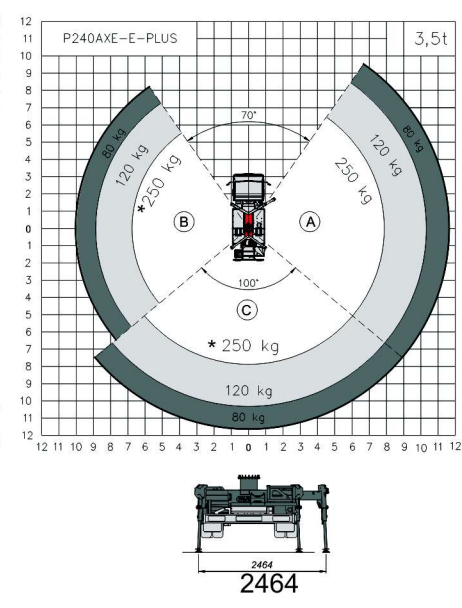

AUTOCARRATA PALFINGER P240 AXE-E PLUS

Patente B - Comandi in navicella e a terra - Omologata 2 posti a sedere
Funzione GO HOME (chiusura del braccio automatico)

PRESTAZIONI

Altezza di lavoro	22,90 mt
Altezza piano di calpestio	20,90 mt
Sbraccio	11,60 mt
Portata	250 KG
Dim. cestello	1,40 x 0,84 x 1,10 mt
PTT minimo	3,5 t
Pendenza terreno MAX	3° o 5%

DATI TECNICI

Altezza fase trasporto	2,94mt
Larghezza fase trasporto	2,10mt
Lunghezza fase trasporto	5,42mt
Passo ruota a ruota	2,50mt
Larghezza macchina stabilizzata	2,90 mt
Rotazione navicella	90° dx - 90° sx
Rotazione Torretta	370°

PRESSIONE A TERRA PER STAB.

OBBLIGO DPI

VENTO MAX E SPINTA LATERALE MAX

LIVELLO CARBURANTE:

PRIMA DI RICONSEGNARE IL MEZZO CONTROLLA IL LIVELLO DEL CARBURANTE CHE DOVRA' ESSERE PIENO FILO TAPPO. SE CI SARA' DIFFERENZA SARA' ADEBITATA IN FATTURA

TIMBRO E FIRMA

I dati riportati e le caratteristiche tecniche sono indicativi, possono essere soggetti a modifiche