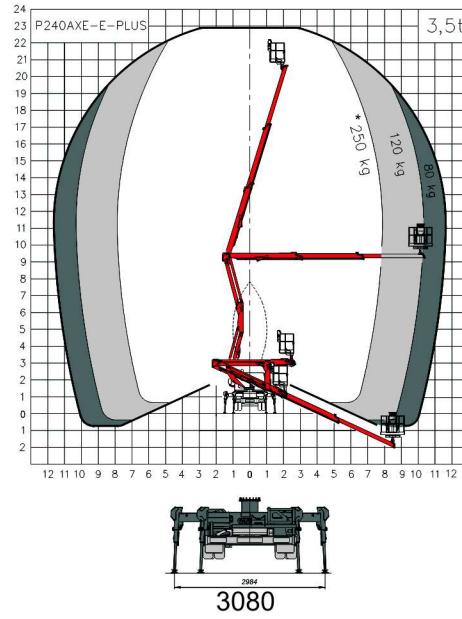

AUTOCARRATA PALFINGER P240 AXE-E PLUS

Patente B - Comandi in navicella e a terra - Omologata 2 posti a sedere
Funzione GO HOME (chiusura del braccio automatico)

PRESTAZIONI

Altezza di lavoro	22,90 mt
Altezza piano di calpestio	20,90 mt
Sbraccio	11,60 mt
Portata	250 KG
Dim. cestello	1,40 x 0,84 x 1,10 mt
PTT minimo	3,5 t
Pendenza terreno MAX	3° o 5%

DATI TECNICI

Altezza fase trasporto	2,94mt
Larghezza fase trasporto	2,10mt
Lunghezza fase trasporto	5,42mt
Passo ruota a ruota	2,50mt
Larghezza macchina stabilizzata	2,90 mt
Rotazione navicella	90° dx - 90° sx
Rotazione Torretta	370°

PRESSIONE A TERRA PER STAB.

OBBLIGO DPI

VENTO MAX E SPINTA LATERALE MAX

LIVELLO CARBURANTE:

PRIMA DI RICONSEGNARE IL MEZZO CONTROLLA IL LIVELLO DEL CARBURANTE CHE DOVRA' ESSERE PIENO FILO TAPPO. SE CI SARA' DIFFERENZA SARA' ADEBITATA IN FATTURA

TIMBRO E FIRMA

I dati riportati e le caratteristiche tecniche sono indicativi, possono essere soggetti a modifiche