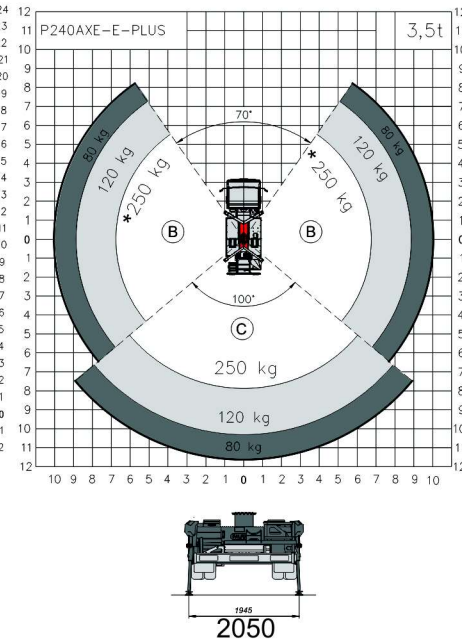

### PRESTAZIONI

Altezza di lavoro	22,90 mt
Altezza piano di calpestio	20,90 mt
Sbraccio	11,60 mt
Portata	250 KG
Dim. cestello	1,40 x 0,84 x 1,10 mt
PTT minimo	3,5 t
Pendenza terreno MAX	3° o 5%

### DATI TECNICI

Altezza fase trasporto	2,94mt
Larghezza fase trasporto	2,10mt
Lunghezza fase trasporto	5,42mt
Passo ruota a ruota	2,50mt
Larghezza macchina stabilizzata	2,90 mt
Rotazione navicella	90° dx - 90° sx
Rotazione Torretta	370°

### PRESSIONE A TERRA PER STAB.

### VENTO MAX E SPINTA LATERALE MAX