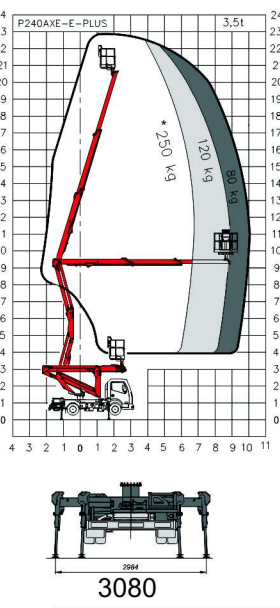

### PRESTAZIONI

Altezza di lavoro	22,90 mt
Altezza piano di calpestio	20,90 mt
Sbraccio	11,60 mt
Portata	250 KG
Dim. cestello	1,40 x 0,84 x 1,10 mt
PTT minimo	3,5 t
Pendenza terreno MAX	3° o 5%

### DATI TECNICI

Altezza fase trasporto	2,94mt
Larghezza fase trasporto	2,10mt
Lunghezza fase trasporto	5,42mt
Passo ruota a ruota	2,50mt
Larghezza macchina stabilizzata	2,90 mt
Rotazione navicella	90° dx - 90° sx
Rotazione Torretta	370°

### PRESSIONE A TERRA PER STAB.

### VENTO MAX E SPINTA LATERALE MAX